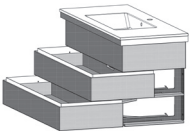

Wandsystem für Unterschränke

Unsere Unterschränke werden mit einem neuartigen Montagesystem aus Metall montiert und das hat folgende Vorteile:

- Einfache und schnelle Wandmontage.
- Die Waschtischplatte kann leicht positioniert werden.
- Exaktes Ausrichten durch einstellbaren Aufhängebeschlag.
- Viel Bewegungsfreiraum zum Installieren.
- Leichtes Einhängen der Schubkästen.

Waschtischpflege

Keramik

Schützen Sie die Keramikoberfläche durch herabfallende, harte Gegenstände. Diese können zu Rissbildungen der Oberfläche führen, die nicht mehr zu beheben sind. Zur täglichen Reinigung wird ein handelsüblicher Badreiniger verwendet. Bei stärkerer Verschmutzung empfehlen wir die Verwendung von Reinigungsmilch wie z.B. „Stahlfix classic“.

Mineralstein

Dieser Mineralwerkstoff hat eine hohe Dichte, Wasser- und Verschleißfestigkeit sowie gute Hygiene-Eigenschaften. Zusätzlich ist er auch hitzebeständig und lebensmittelecht. Zur täglichen Reinigung wird ein handelsüblicher Badreiniger verwendet. Bei stärkerer Verschmutzung empfehlen wir die Verwendung von Reinigungsmilch wie z.B. „Stahlfix classic“.