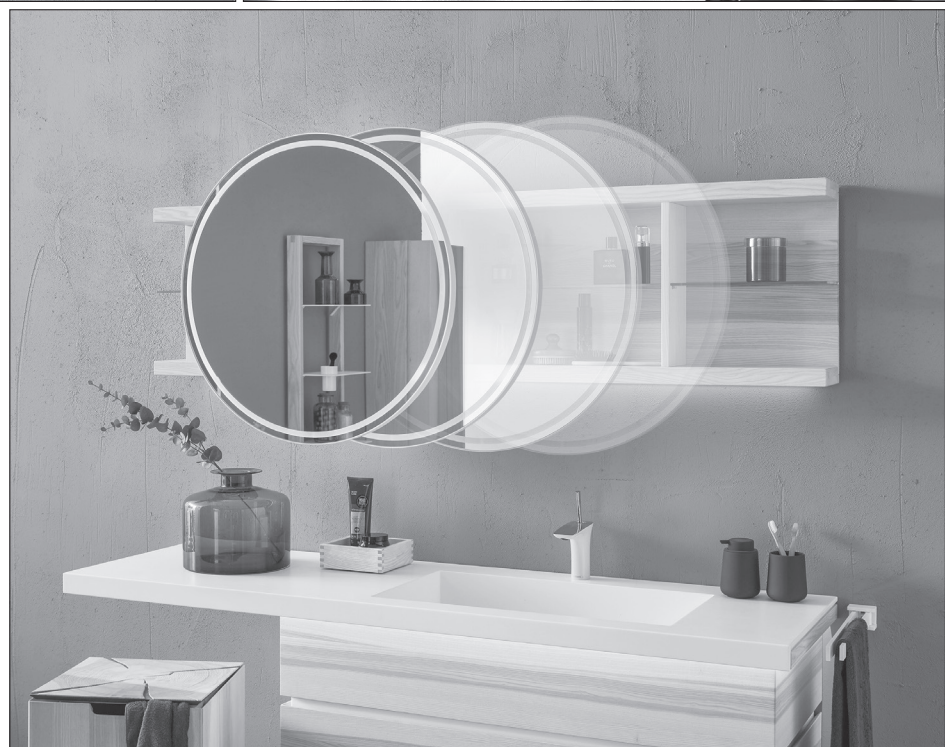

Es schmeichelt der Seele, wenn die Details im Bad „wie für mich gemacht“ sind. Der runde Spiegel steht im Kontrast zum architektonisch geradlinigen Design der Kollektion und lässt sich entlang des großzügigen Hängeregals genau dorthin verschieben, wo er gerade gebraucht wird. Der Handtuchhalter ist auf Ihren Wunsch ein- oder zweiarmig. Die anmutig schlanken Hängeschränke sind wahre Raumwunder, in denen alle Bad-Utensilien ihren Platz finden.